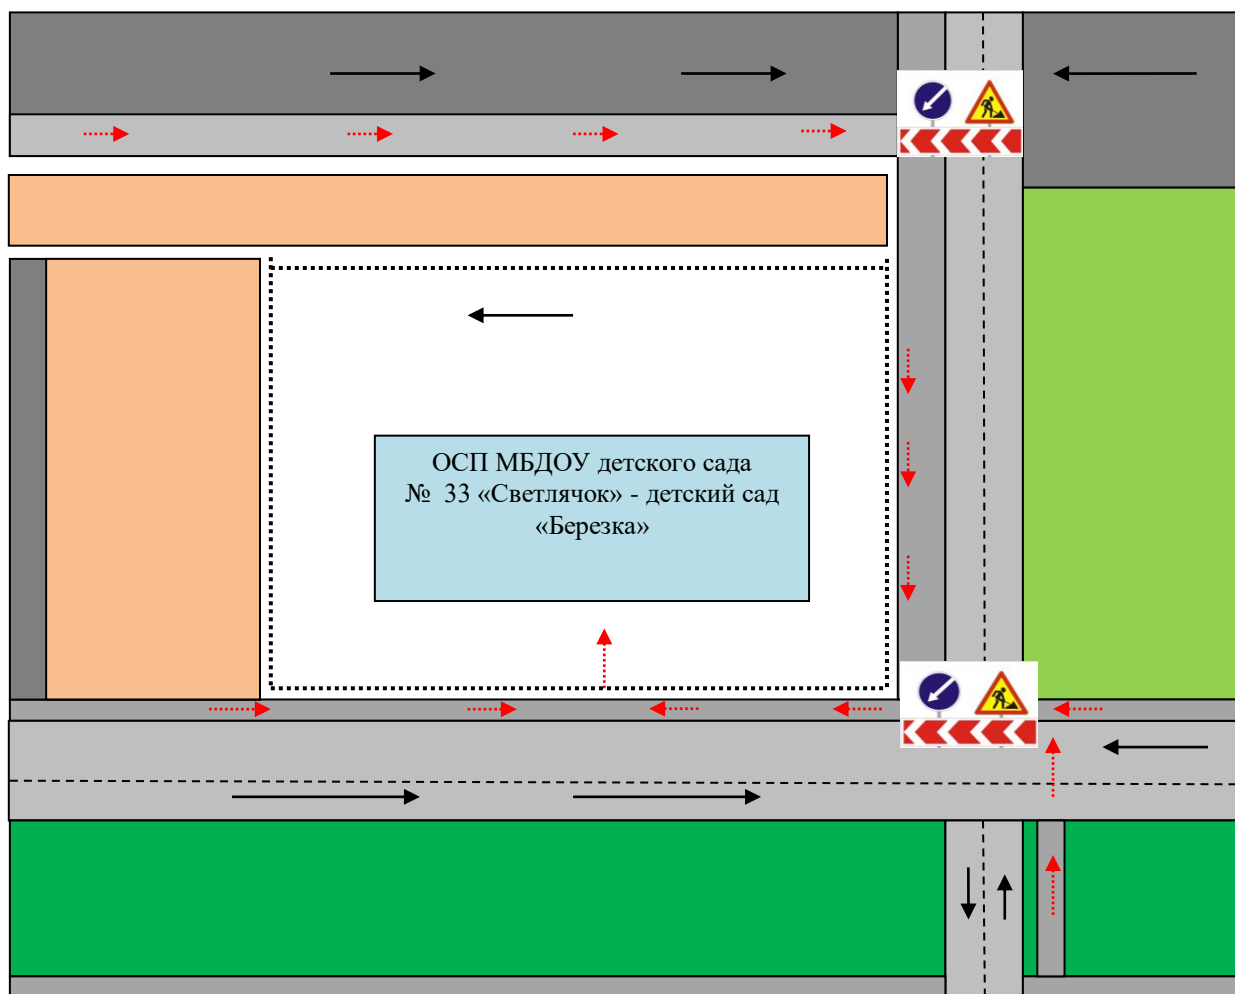

Приложение 6: План-схема пути движения транспортных средств и детей при проведении дорожных ремонтно-строительных работ вблизи ОСП МБДОУ детского сада № 33 «Светлячок» - детского сада «Берёзка».

- стадион МБОУ БООШ № 13
- жилая застройка
- тротуар
- проезжая часть
- направление движения детей
- направление движения транспорта
- пешеходный переход