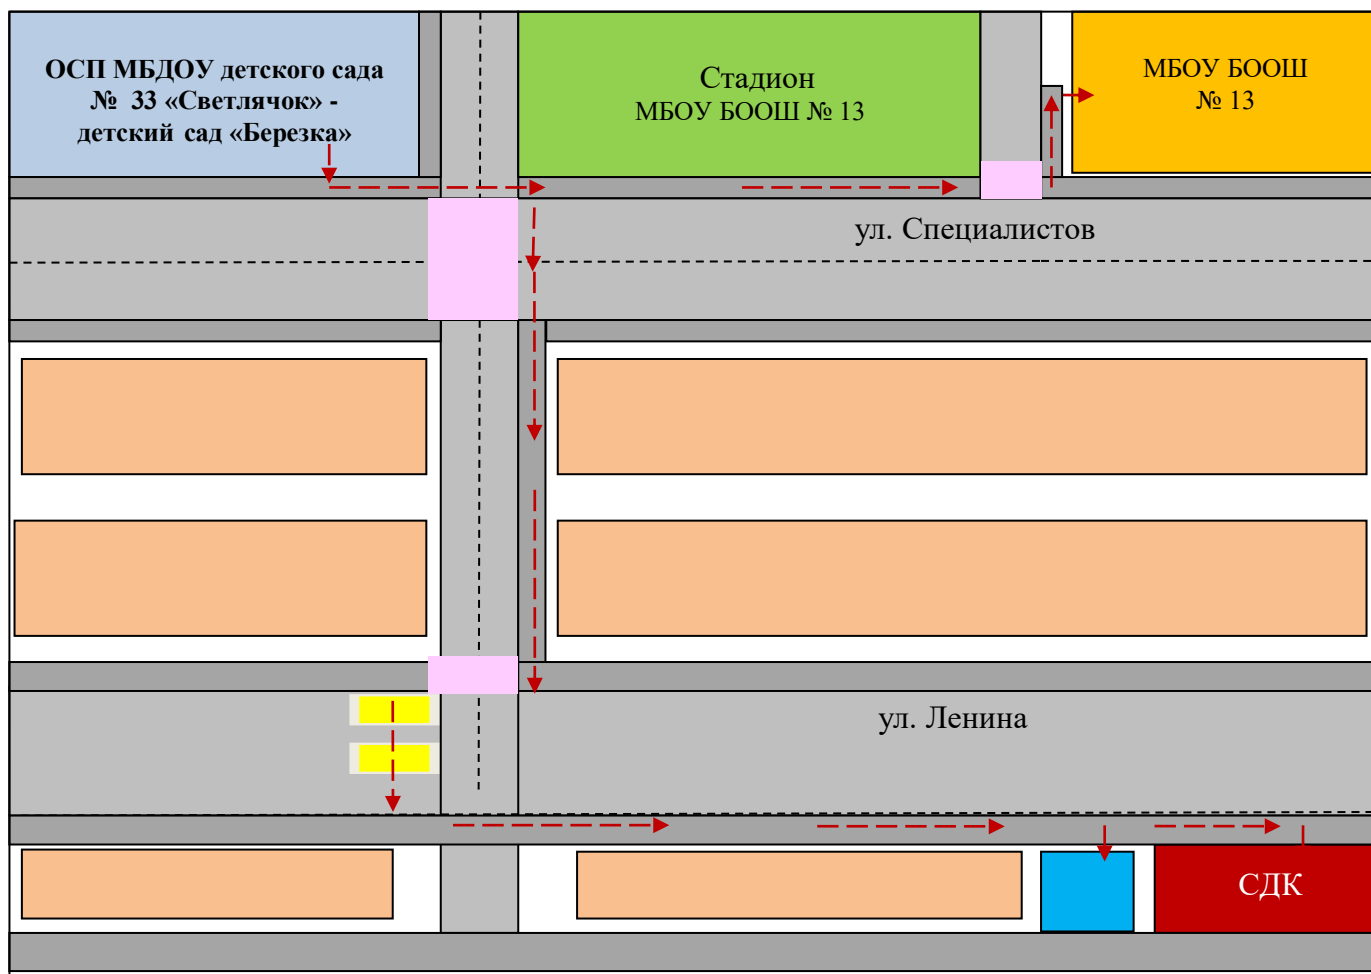

Приложение 5: Маршруты движения организованных групп детей от ОСП МБДОУ детского сада № 33 «Светлячок» - детского сада «Березка» к школе, библиотеке, СДК.

- стадион МБОУ БООШ № 13
- жилая застройка
- тротуар
- проезжая часть
- направление безопасного движения группы детей
- МБОУ БООШ № 13
- Таганрогский СДК
- Таганрогская сельская библиотека
- Опасный участок