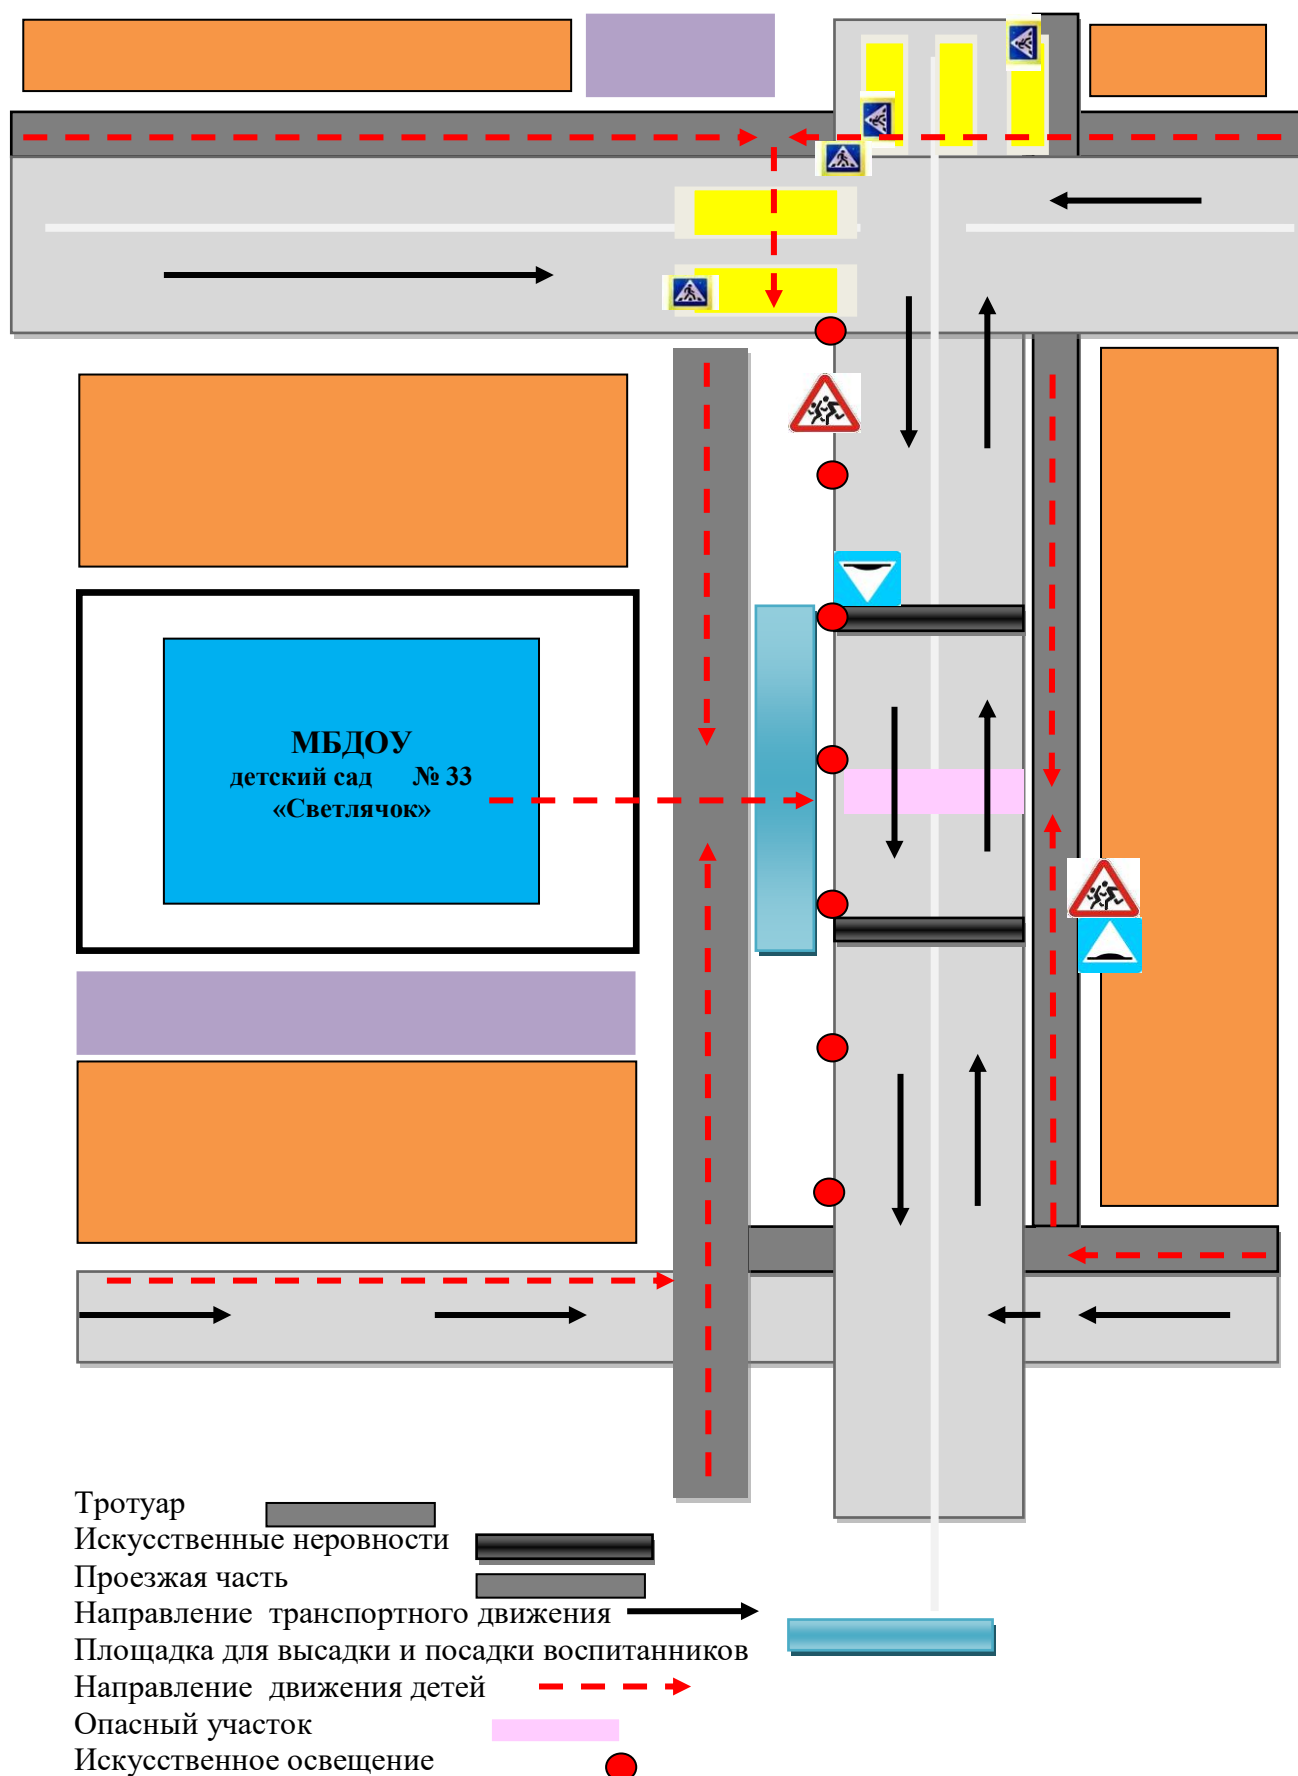

Приложение 1: План - схема организации дорожного движения в непосредственной близости от МБДОУ детского сада № 33 «Светлячок» с размещением соответствующих технических средств организации дорожного движения, маршрутов движения детей и расположения парковочных мест.