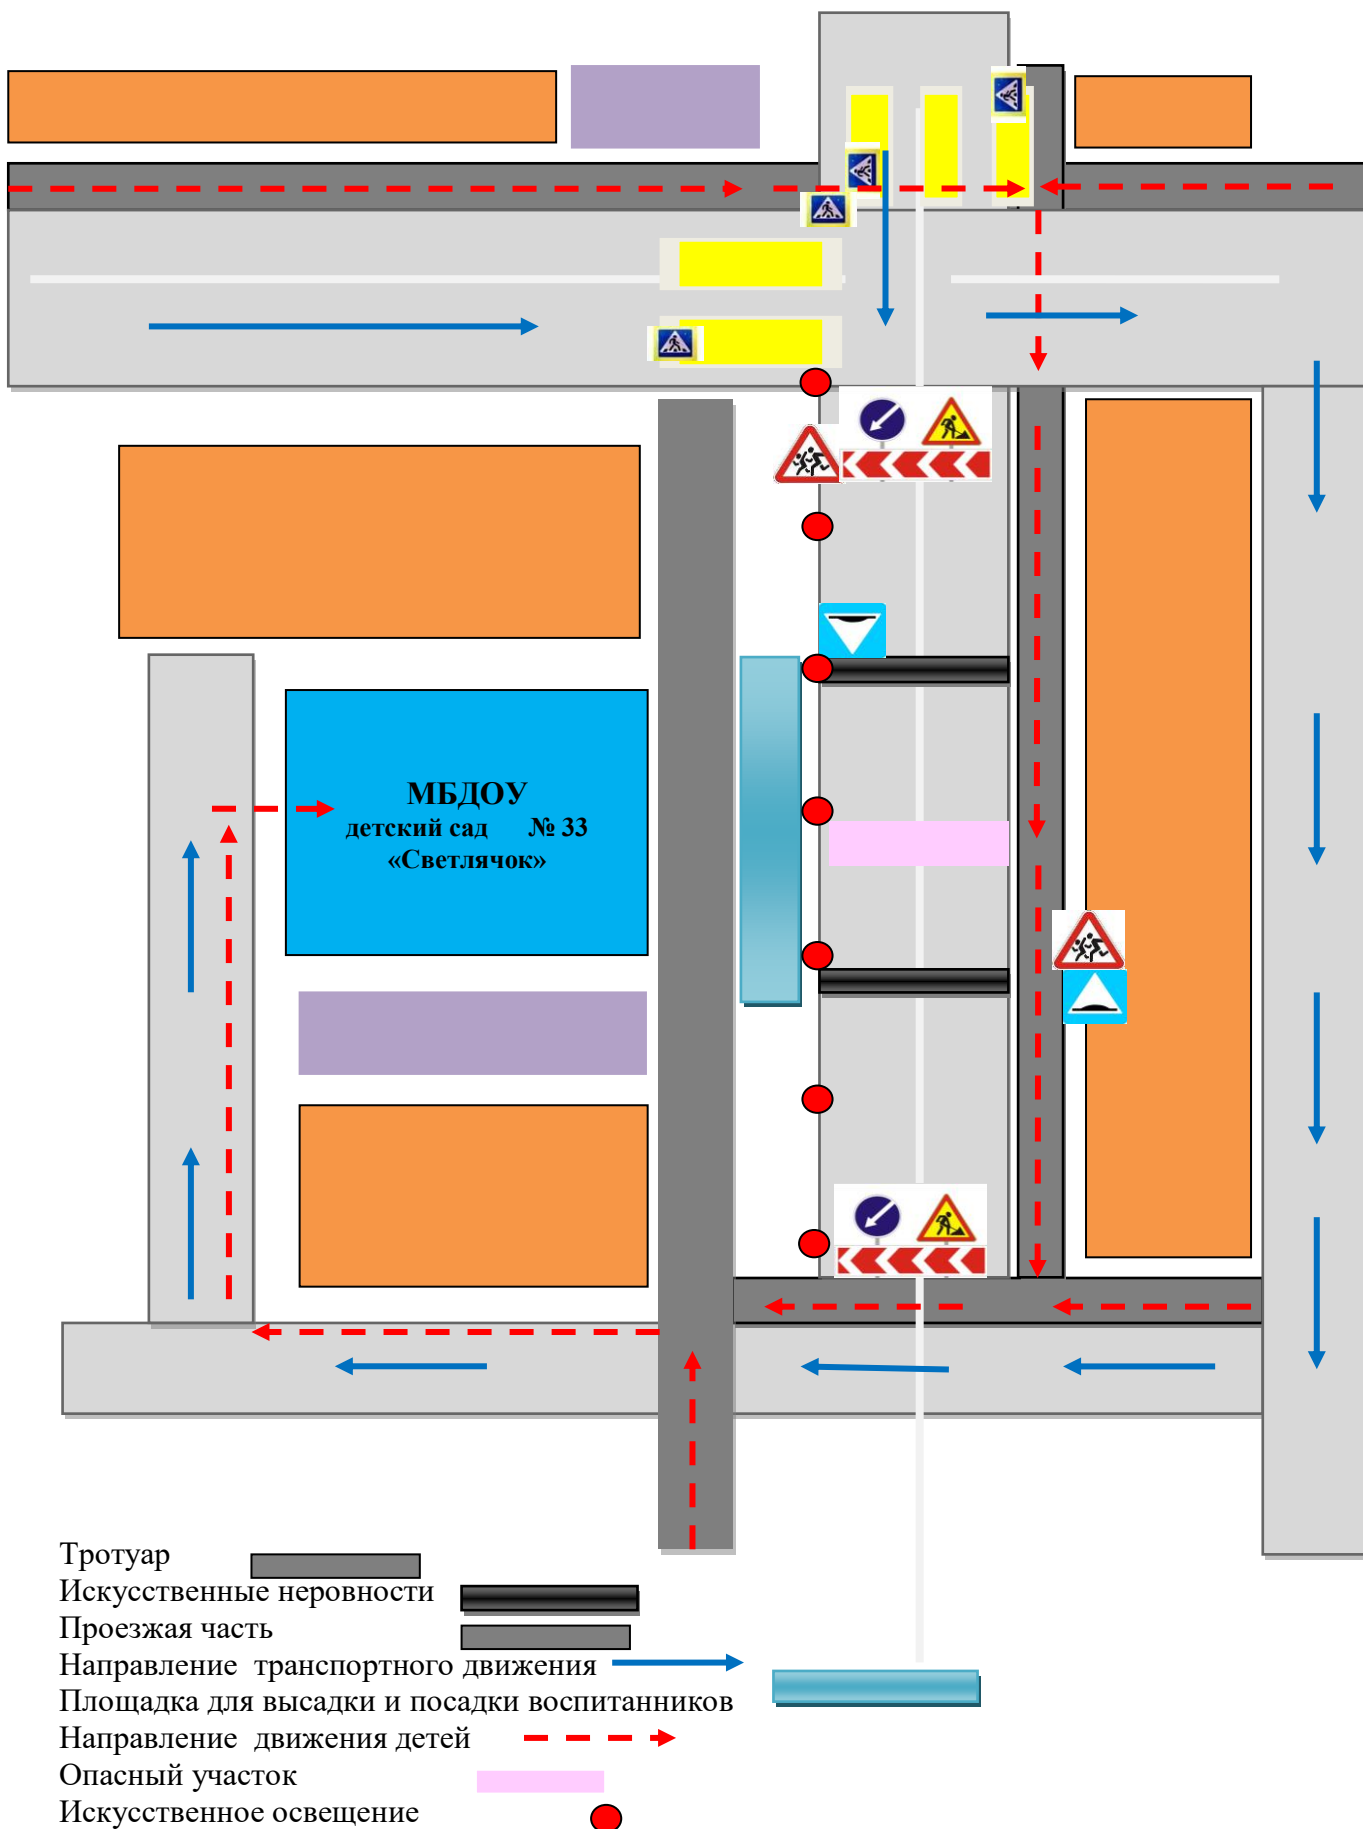

Приложение 3: План-схема пути движения транспортных средств и детей при проведении дорожных ремонтно-строительных работ вблизи МБДОУ детского сада № 33 «Светлячок».