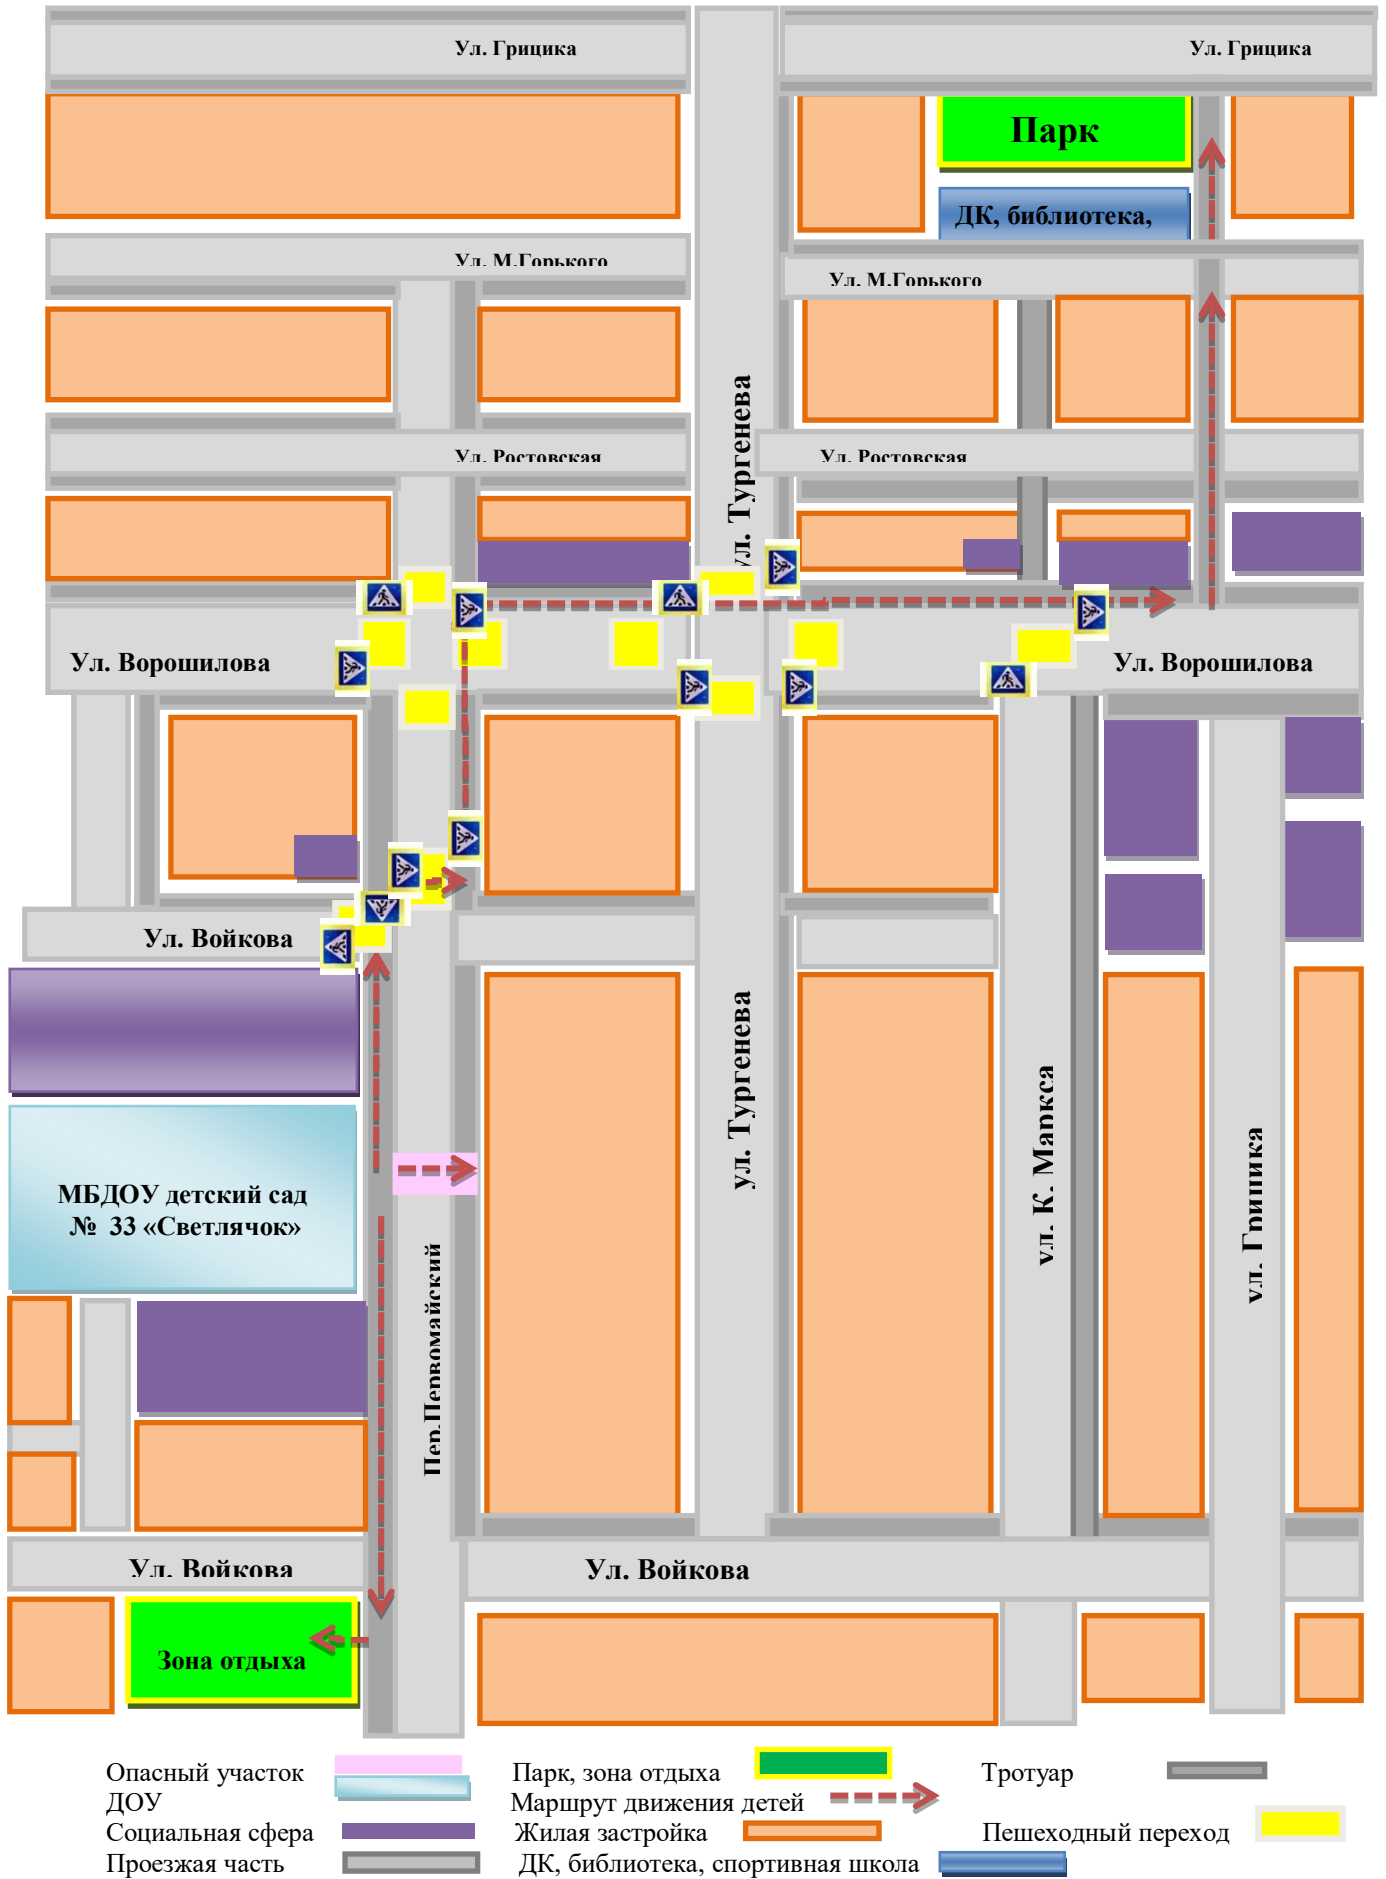

Приложение 2: Маршруты движения организованных групп детей от МБДОУ детского сада № 33 «Светлячок» в парк, библиотеку, спортивную школу, ДК.