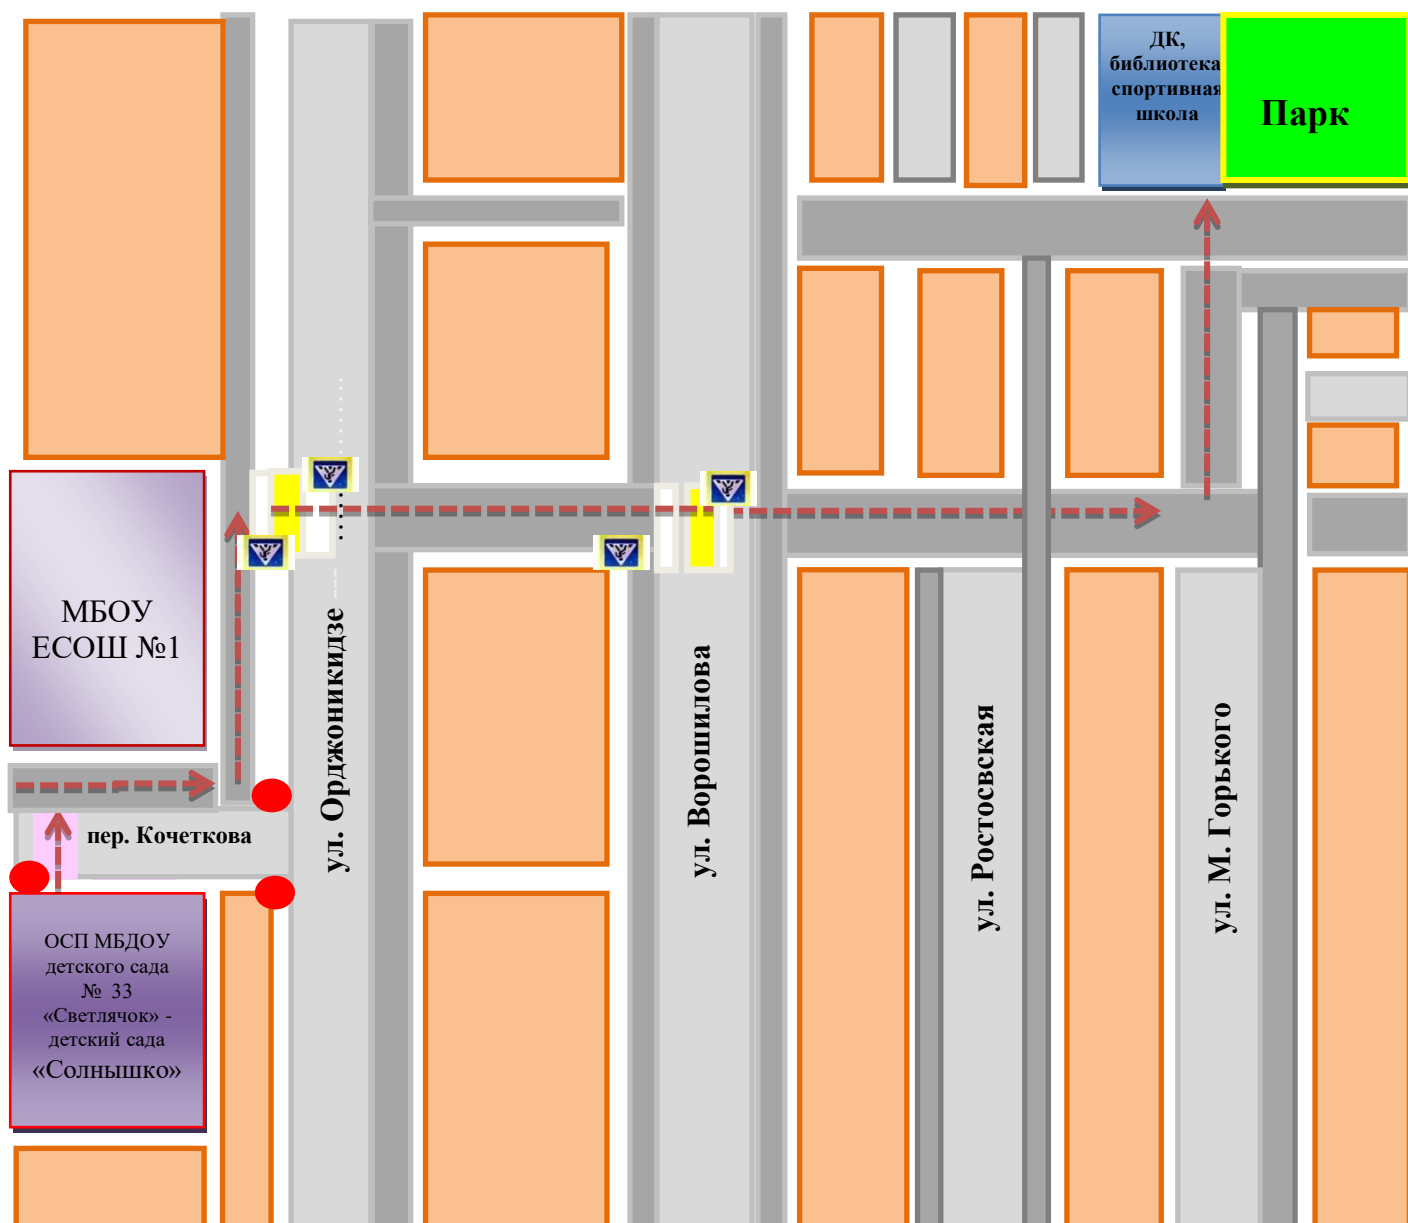

Приложение 8: Маршруты движения организованных групп детей от ОСП МБДОУ детского сада № 33 «Светлячок» - детского сада «Солнышко» к парку, в библиотеку, спортивную школу.

Опасный участок

ДОУ

Проезжая часть

Тротуар

Движение детей с родителями

Парк

ДК, библиотека, спортивная школа

Искусственное освещение