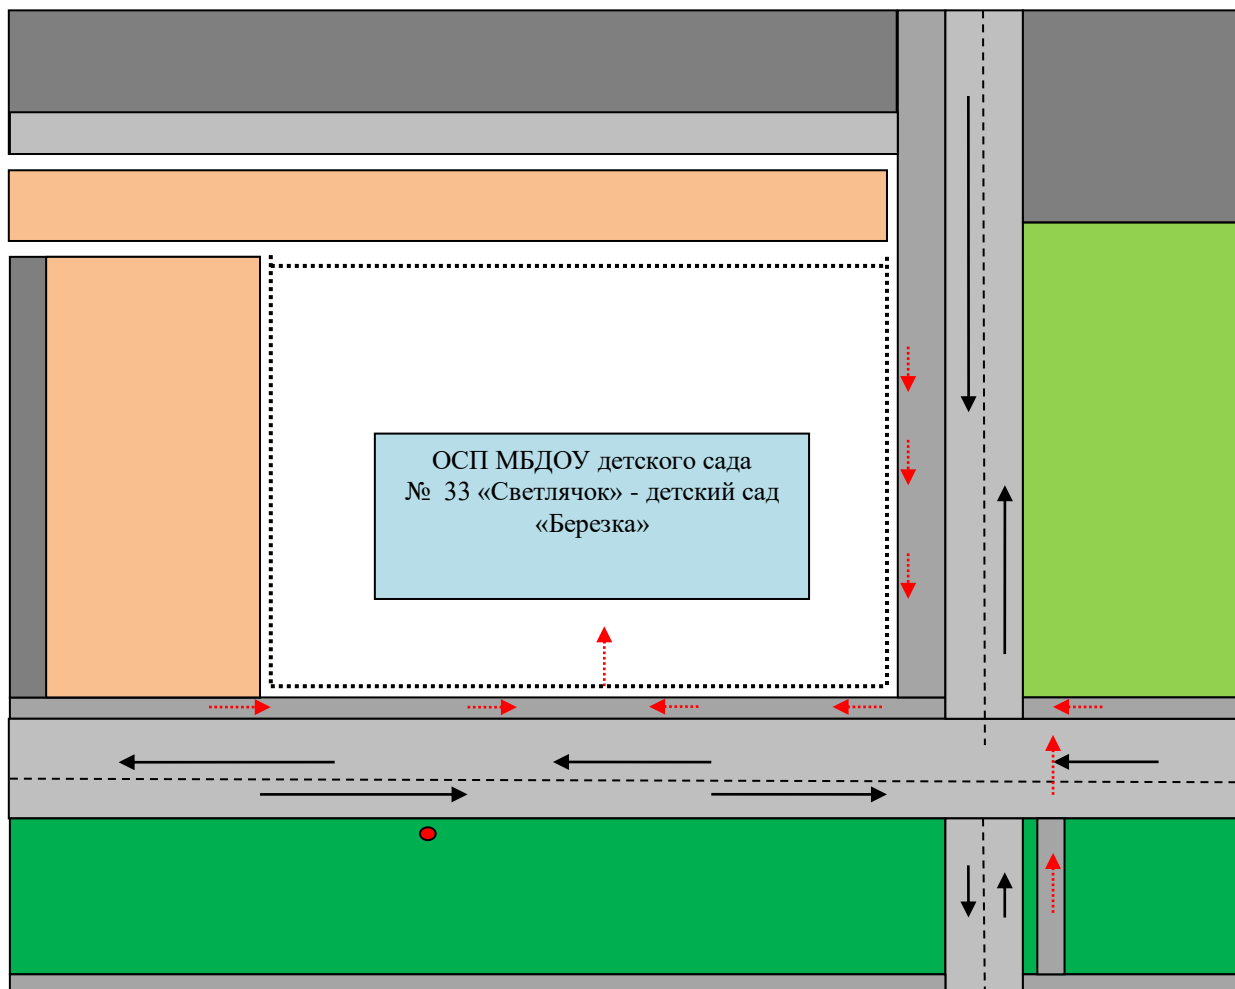

Приложение 4: План - схема организации дорожного движения в непосредственной близости от ОСП МБДОУ детского сада № 33 «Светлячок» - детского сада «Березка» с размещением соответствующих технических средств организации дорожного движения, маршрутов движения детей и расположения парковочных мест.

- стадион МБОУ БООШ № 13
- жилая застройка
- тротуар
- проезжая часть
- направление движения детей
- направление движения транспорта
- искусственное освещение
- пешеходный переход